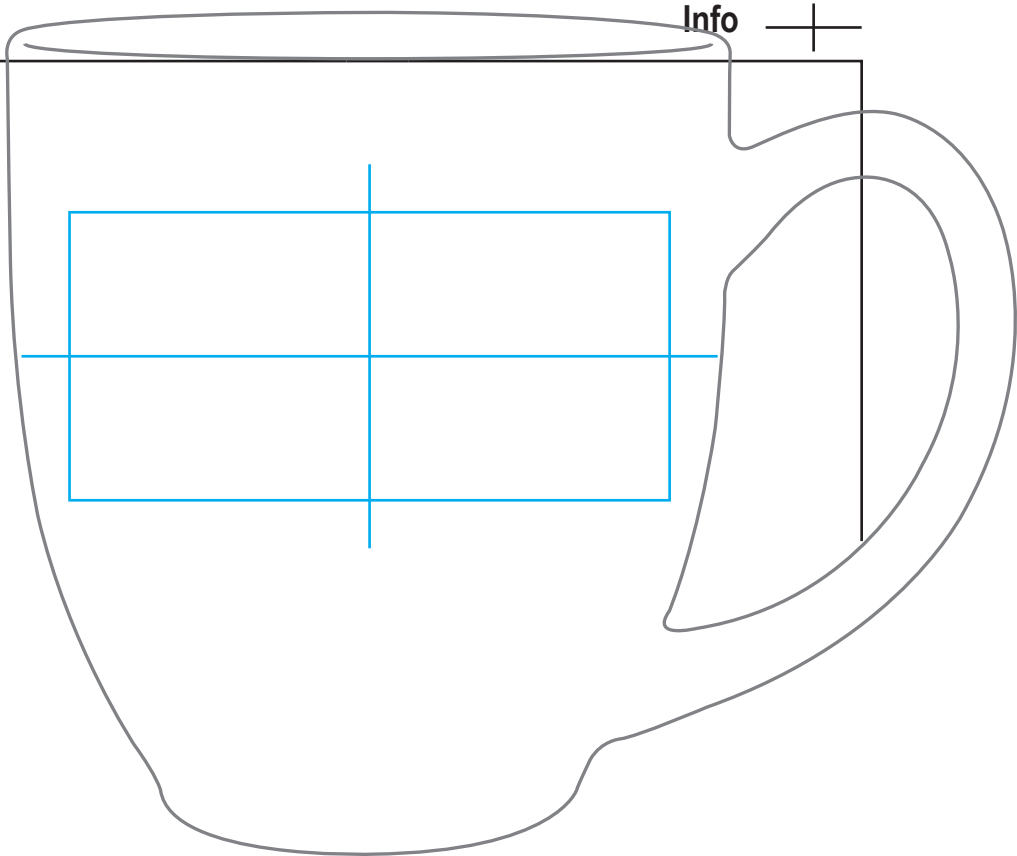

# 17200: 14 oz. Bistro Collection

White, Maroon, Green, Midnight Blue, Black

Info +