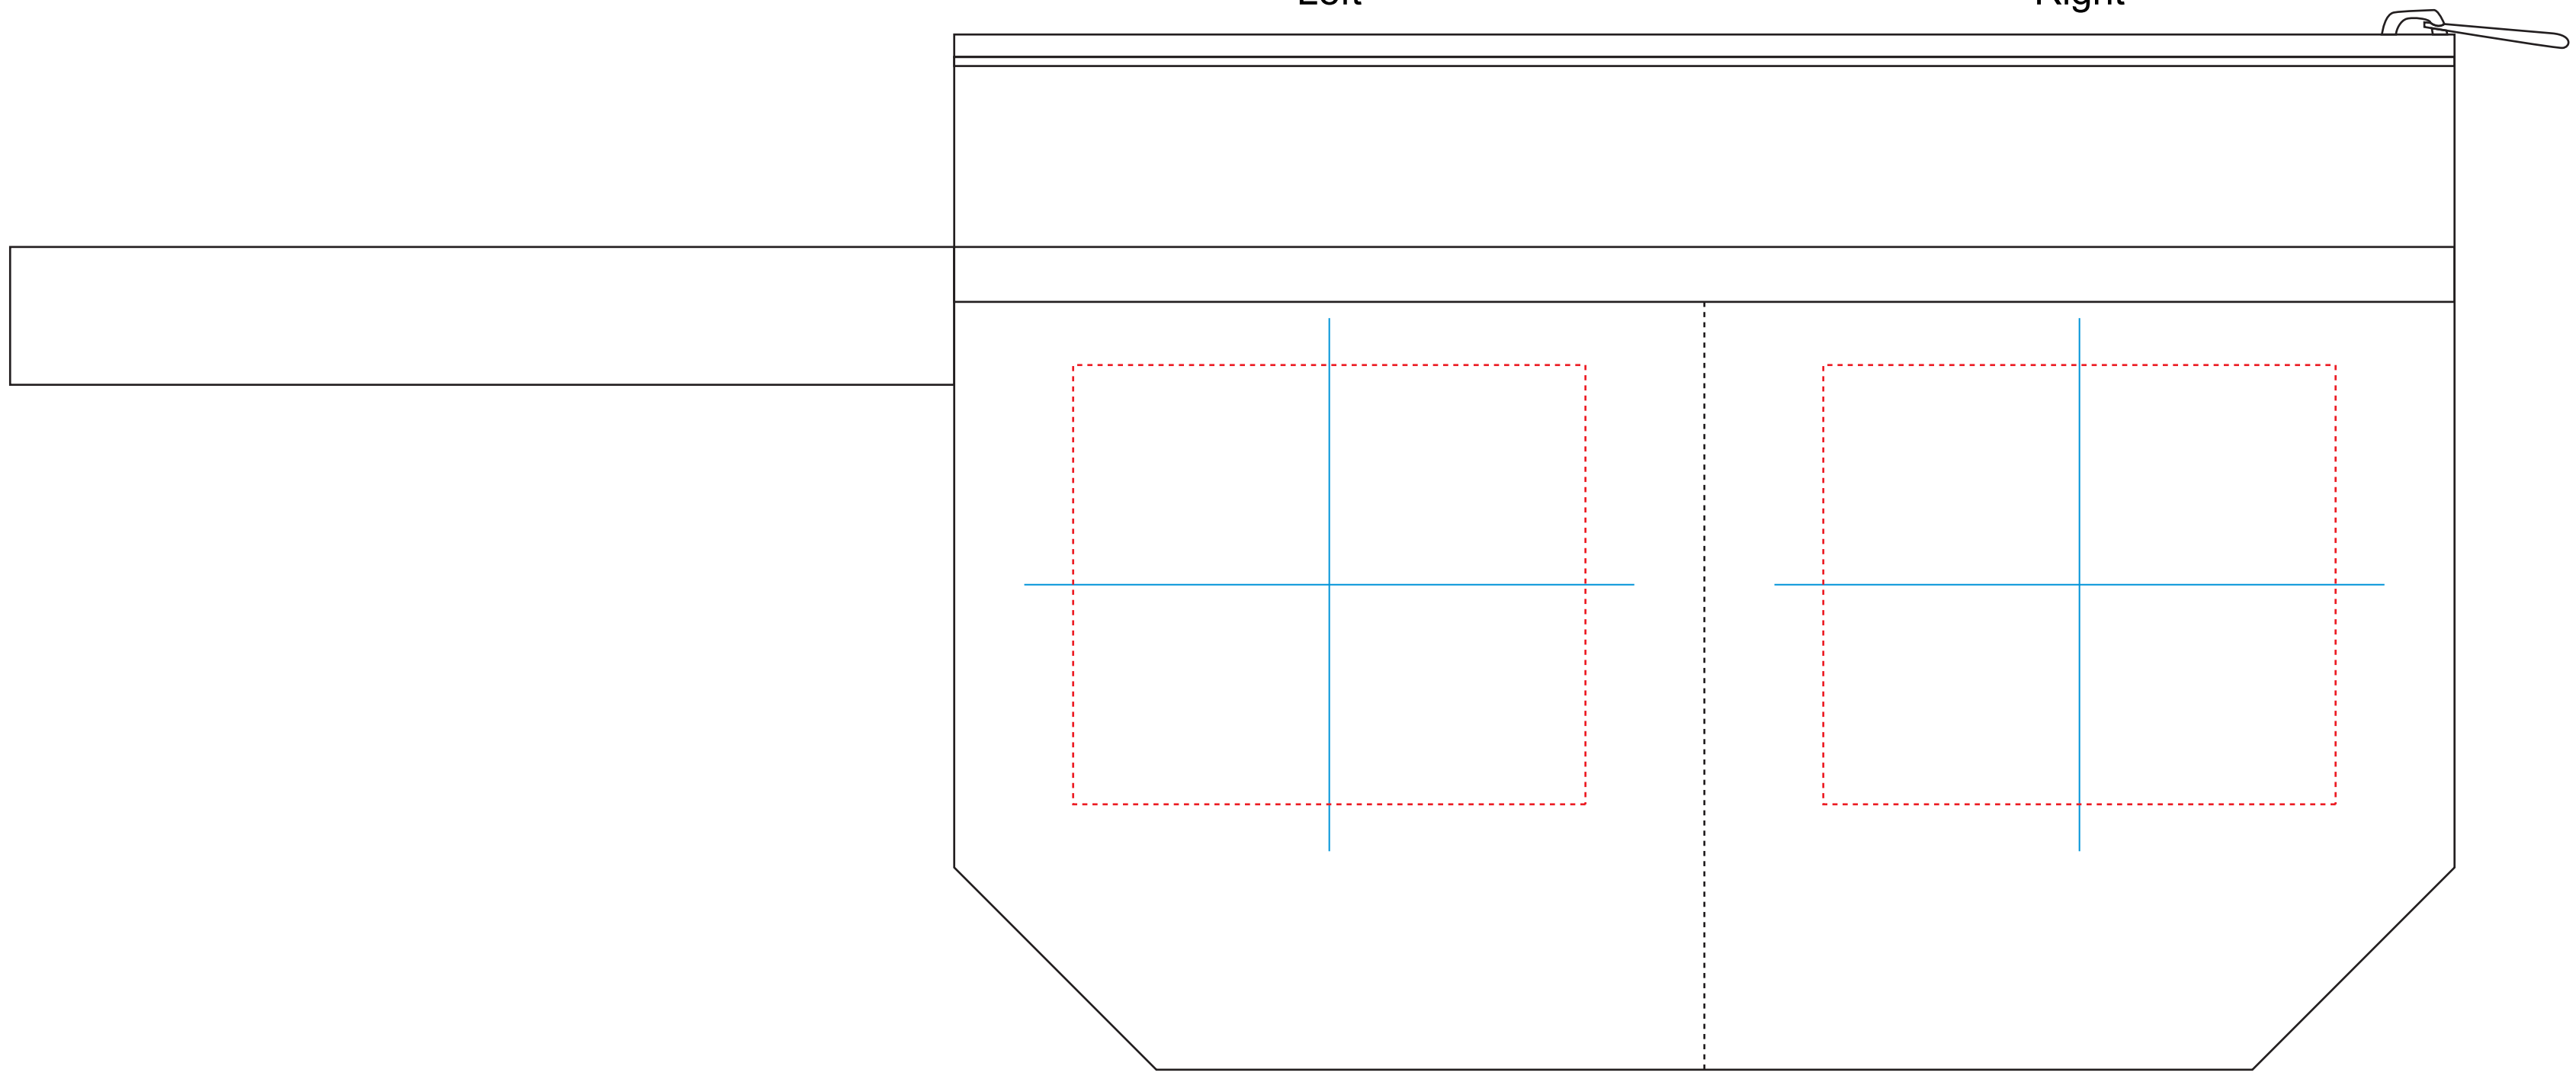

Item:  
BG106 Silkscreen - Front (Pocket)

Left

Right

**Imprint Area:**  
**Each Area: 3.5"W x 3"H**