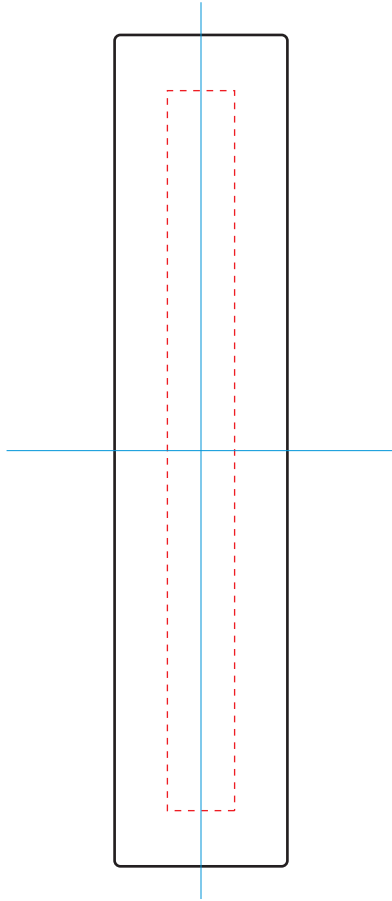

Item: TA-310 PadPrint Master

Imprint Area:
3.75"H x 0.35"W